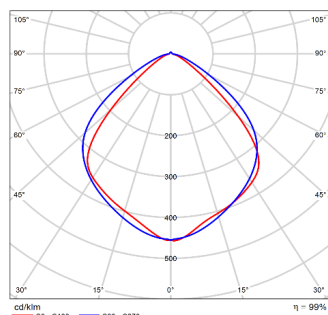

Montāžas troses iekļautas komplektā

ENERĢIJAS EFEKTIVITĀTE

FOTOMETRISKIE DIAGRAMMA

Polar LDC

IZMĒRI

VISI KONKRĒTĀ MODEĻA PRODUKTI

6009000007	URAN150_100W_LED_15000_80/110
6009000008	URAN150_150W_LED_30000_80/110
6009000009	URAN150_200W_LED_23000_80/110
6009000007/9	URAN150_100W_LED_15000_30/90
6009000008/9	URAN150_150W_LED_30000_30/90
6009000009/9	URAN150_200W_LED_23000_30/90
6009200007	URAN150_100W_LED_15000_80/110_EM
6009200008	URAN150_150W_LED_30000_80/110_EM
6009200009	URAN150_200W_LED_23000_80/110_EM
6009200007/9	URAN150_100W_LED_15000_30/90_EM
6009200008/9	URAN150_150W_LED_30000_30/90_EM
6009200009/9	URAN150_200W_LED_23000_30/90_EM