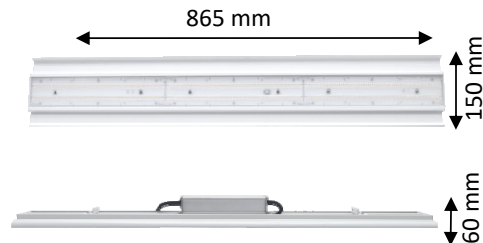

		
IP54	IK08	179,8 lm/W

TEHNISKIE DATI	SKU:	6009200008
Elektriskie dati		
Nominālā jauda	150W	
Darba jauda	150,1W	
Nominālais spriegums	165-240 V	
Jaudas koeficients	≥0.95	
Tīkla frekvence	50/60 Hz	
Fotometriskie dati		
Gaismas temperatūra (CCT)	4000 K	
Gaismas efektivitāte	179,8 lm/W	
Gaismas plūsma	27000 lm	
Avārijas gaismas atdeve Lumeni	MAX 680 lm	
Krāsu atveidošanas indekss (CRI)	≥80	
Vienotais atspulga vērtējums (UGR)	<21,5	
Mirgošanas indekss	Flicker-Free	
Apgaismojuma tehniskie dati		
Apgaismojuma leņķis	80/110°	
Izmēri un svars		
Izmēri	865x150x60 mm	
Svars Neto	3,776 kg	
Materiāli		
Korpusa materiāls	Alumīnija	
Virsbūves krāsa	Balts	
Difuzora materiāls	Polikarbonāts (PK)	
Darbības apstākļi		
Apkārtējās vides temperatūras diapazons	-20...+65°C	
Avārijas darba laiks un jauda	2 stundas	
Dzīves laiks		
Dzīves laiks L90/B10 par 25°	50000 st	
LED Zimols	Cree	
Strāvas pārveidotājs	SOSEN	

Montāžas troses iekļautas komplektā

ENERĢIJAS EFEKTIVITĀTE

FOTOMETRISKIE DIAGRAMMA

Polar LDC

IZMĒRI

VISI KONKRĒTĀ MODEĻA PRODUKTI

6009000007	URAN150_100W_LED_15000_80/110
6009000008	URAN150_150W_LED_30000_80/110
6009000009	URAN150_200W_LED_23000_80/110
6009000007/9	URAN150_100W_LED_15000_30/90
6009000008/9	URAN150_150W_LED_30000_30/90
6009000009/9	URAN150_200W_LED_23000_30/90
6009200007	URAN150_100W_LED_15000_80/110_EM
6009200008	URAN150_150W_LED_30000_80/110_EM
6009200009	URAN150_200W_LED_23000_80/110_EM
6009200007/9	URAN150_100W_LED_15000_30/90_EM
6009200008/9	URAN150_150W_LED_30000_30/90_EM
6009200009/9	URAN150_200W_LED_23000_30/90_EM