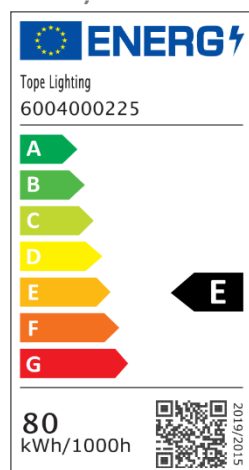

Iespējas	
Dimmējams	-
Savienojuma veids	Vadi 3-polu
Standarti un sertifikāti	
Aizsardzības klase IK	IK06
Aizsardzības veids IP	IP40
Standarti	CE, RoHS
Garantija	36 mēnesī

LOGISTIKAS DATI

Pamata iepakojums

Produkta kods	6004000225
Iepakojums	Kastīte
Daudzums iepakojumā	1 gab
Iepakojums izmēri, svars brutto	-
EAN produkta kods	4772007021253

PIEDERUMI

ENERĢIJAS EFEKTIVĪTĀTE

VISI KONKRĒTĀ MODEĻA PRODUKTI

6004000222 LORA120_20W_G_4K_LED_2400
6004000223 LORA120_40W_G_4K_LED_4800
6004000224 LORA120_60W_G_4K_LED_7200
6004000225 LORA120_80W_G_4K_LED_8800
6004000226 LORA120_20W_B_4K_LED_2400
6004000227 LORA120_40W_B_4K_LED_4800
6004000228 LORA120_60W_B_4K_LED_7200
6004000229 LORA120_80W_B_4K_LED_8800
6004000230 LORA120_20W_W_4K_LED_2400
6004000231 LORA120_40W_W_4K_LED_4800
6004000232 LORA120_60W_W_4K_LED_7200
6004000233 LORA120_80W_W_4K_LED_8800

TopE Lighting nepārtraukti attīsta un paplašina savu gaismekļu sortimentu un kvalitāti. Tā kā uzņēmums nepārtraukti attīsta savus produktus, tas patur tiesības mainīt specifikācijas bez iepriekšēja publiska paziņojuma.

© TopE Lighting

Lappuse 2/2