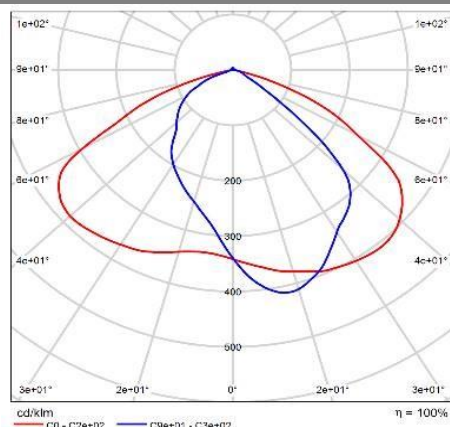

Iespējas	
Dimmējams	Nē
Savienojuma veids	Vadi 3-polu
Standarti un sertifikāti	
Aizsardzības klase IK	IK08
Aizsardzības veids IP	IP66
Standarti	CE, RoHS
Garantija	36 mēnesī

LOGISTIKAS DATI

Pamata iepakojums

Produkta kods	6008000057
Iepakojums	Kastīte
Daudzums iepakojumā	1 gab
Iepakojums izmēri, svars brutto	465x165x90 mm; 1,568 kg
EAN produkta kods	4772007018260

Nākamais iepakojums

Iepakojums	Kastīte
Kartona kastšu daudzums lielajā pārvedājuma iepakojumā	5 gab
Iepakojuma diametrs, bruto svars	480x455x185 mm; 8,434 kg
Pārvedājumu EAN kods	4772007018277

PIEDERUMI

ENERĢIJAS EFEKTIVĪTĀTE

VISI KONKRĒTĀ MODEĻA PRODUKTI

6008000057	HOLT120_30W_LED_3600
6008000058	HOLT140_50W_LED_7000
6008000059	HOLT120_80W_LED_9400
6008000060	HOLT120_100W_LED_11900
6008000061	HOLT120_150W_LED_18600