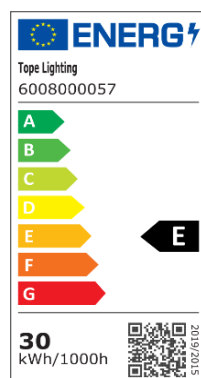

Iespējas	
Dimmējams	Nē
Savienojuma veids	Vadi 3-polu
Standarti un sertifikāti	
Aizsardzības klase IK	IK08
Aizsardzības veids IP	IP66
Standarti	CE, RoHS
Garantija	36 mēnesī

LOGISTIKAS DATI

Pamata iepakojums

Produkta kods	6008000057
Iepakojums	Kastīte
Daudzums iepakojumā	1 gab
Iepakojums izmēri, svars brutto	465x165x90 mm; 1,568 kg
EAN produkta kods	4772007018260

Nākamais iepakojums

Iepakojums	Kastīte
Kartona kastšu daudzums lielajā pārvedājuma iepakojumā	5 gab
Iepakojuma diametrs, bruto svars	480x455x185 mm; 8,434 kg
Pārvedājumu EAN kods	4772007018277

PIEDERUMI

ENERĢIJAS EFEKTIVĪTĀTE

VISI KONKRĒTĀ MODEĻA PRODUKTI

6008000057	HOLT120_30W_LED_3600
6008000058	HOLT140_50W_LED_7000
6008000059	HOLT120_80W_LED_9400
6008000060	HOLT120_100W_LED_11900
6008000061	HOLT120_150W_LED_18600