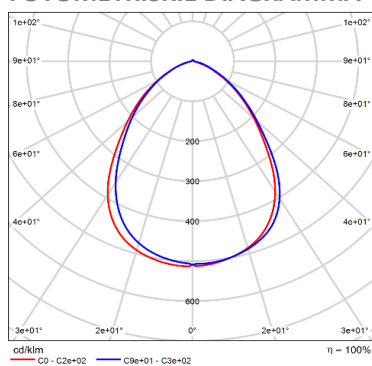

ENERGIA

TopE Lighting
6009000010

A
B
C
D
E
F
G

100
kWh/1000h

2011/61/EU
2015

FOTOMETRISKIE DIAGRAMMA

Polar LDC

VISI KONKRĒTĀ MODEĻA PRODUKTI