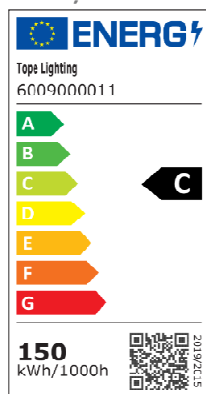

Montāžas informācija

Instalācijas veids	Karināms
Uzstādīšanas vieta	Griesti
Iespējas	
Dimmējams	0-10V
Savienojuma veids	Vadi 5-polu
Standarti un sertifikāti	
Aizsardzības klase IK	IK08
Aizsardzības veids IP	IP65
Standarti	CE, RoHS
Garantija	60 mēnešī

LOGISTIKAS DATI

Pamata iepakojums

Produkta kods	6009000011
Iepakojums	Kastīte
Daudzums iepakojumā	1 gab
Iepakojums izmēri, svars brutto	380x370x183mm; 3,068 kg
EAN produkta kods	4772007015092

PIEDERUMI

– Komplektā montāžas āķis

ENERĢIJAS EFEKTIVITĀTE