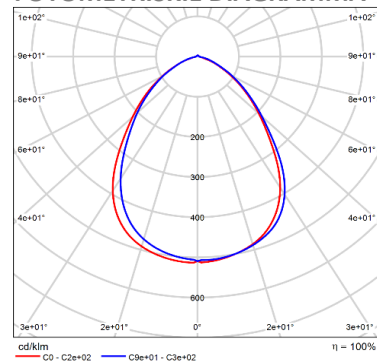

FOTOMETRISKIE DIAGRAMMA

VISI KONKRETA MODEĻA PRODUKTI

6009000010 UNA180_100W_LED_18000
6009000011 UNA180_150W_LED_27000
6009000012 UNA180_200W_LED_36000