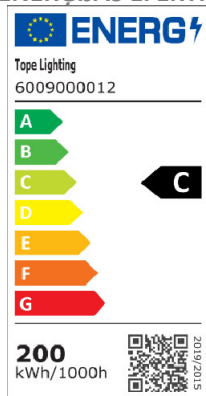

Iespējas	
Dimmējams	0-10V
Savienojuma veids	Vadi 5-polu
Standarti un sertifikāti	
Aizsardzības klase IK	IK08
Aizsardzības veids IP	IP65
Standarti	CE, RoHS
Garantija	60 mēnesī

LOGISTIKAS DATI

Pamata iepakojums	
Produkta kods	6009000012
Iepakojums	Kastīte
Daudzums iepakojumā	1 gab
Iepakojums izmēri, svars brutto	430x425x190mm; 3,884 kg
EAN produkta kods	4772007015108

PIEDERUMI

– Komplektā montāžas āķis

ENERGIJAS EFEKTIVITĀTE